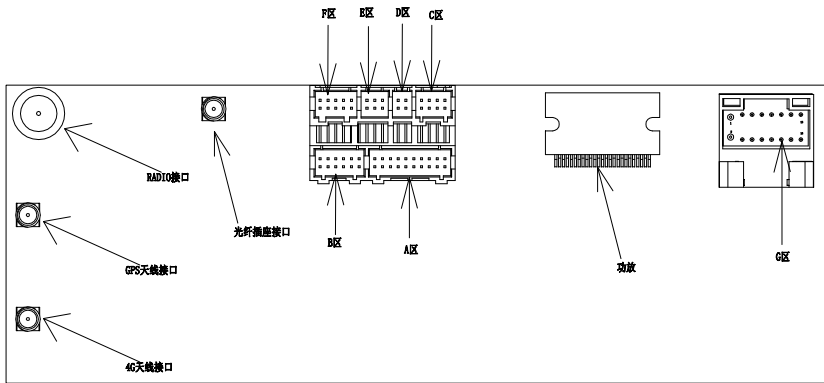

鼎微科技TS10 4G一体板尾线定义

备注:

60PIN多功能插座定义为:

A区-----音频视频多功能插头+SIM_CARD

B区-----360全景视频

C区-----外挂协议盒的机器 (RX TX)

D区-----USB1

E区-----USB2, USB3

F区-----倒车, 蓝牙 WIFI 天线