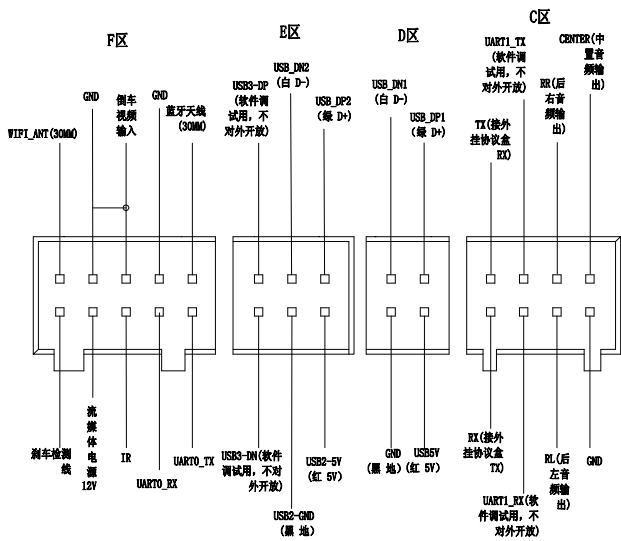

鼎微科技TS10 4G一体板尾线定义

备注:

60PIN多功能插座定义为:

A区-----音频视频多功能插头+SIM_CARD

B区-----360全景视频

C区-----外挂协议盒的机器 (RX TX)

D区-----USB1

E区-----USB2, USB3

F区-----倒车, 蓝牙 WIFI 天线