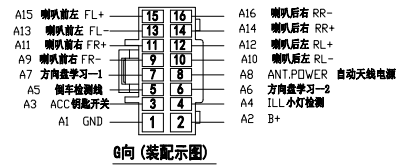

鼎微科技TS10 4G一体板尾线定义

备注:

60PIN多功能插座定义为:

A区-----音频视频多功能插头+SIM_CARD

B区-----360全景视频

C区-----外挂协议盒的机器 (RX TX)

D区-----USB1

E区-----USB2, USB3

F区-----倒车, 蓝牙 WIFI 天线